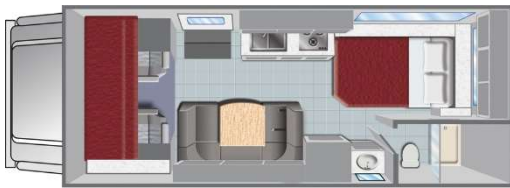

## Small (C)

Beispielbilder

### Belegung

Empfohlen für 2 Erwachsene + 1-2 Kinder

4 Sitzgurte

Bett über Fahrerkabine (m) 1.32 x 2.41

Bett im Heck (m) 1.37 x 1.87

Bett Essecke umgebaut (m) 1.06 x 1.80

1 Ankerpunkt vorhanden (im Wohnbereich)